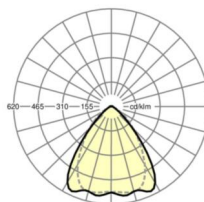

электротехника

Балласт	Электронный драйвер (1 штука)
Мощность системы	34W
сетевое напряжение	230V/50Hz
класс энергосбережения/Источник света	B

Оптика

Оснастка	LED, цветопередача/оттенок света CRI ≥ 80 / 6500K
Допуск для координаты цветности (MacAdam)	3SDCM
Номинальный световой поток	6077lm
Срок службы LED	50000h L80/B10 (Tq 35°C), 70000h L80/B50 (Tq 35°C)
светоотдача светильников	176lm/W
Угол излучения	80° (C0) / 75° (C90)
UGR поп./вдоль	19.4 / 20.1

Механика

цвет корпуса	белый стандартный для электротехники RAL 9016
размеры (LxWxH/ДxН)	1531mm x 55mm x 37mm
вес (нетто)	1.65kg
Вид монтажа	сборка трековых систем, световая структура

DEEP-LINK

<https://www.regiolum.de/ru/article/19532004160>

Ссылка	LED 6000lm 865
ηLB	100 %
Φ ↓/↑	98 % / 2 %
UGR поп./вдоль	19.4 / 20.1

размеры

L	1531 mm	Длина
B	55 mm	Ширина
H	37 mm	Высота